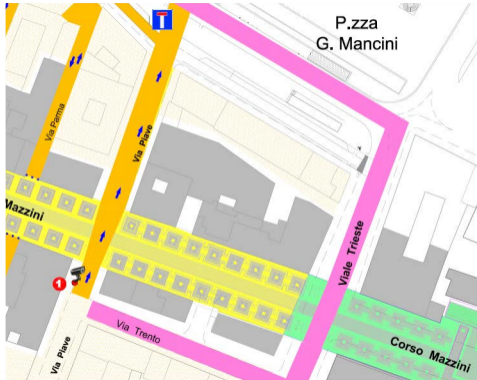

LEGENDA

-  Telecamere
-  Sensi di marcia
-  Dissuasori
-  Zone Varco
-  Isola Pedonale Realizzata
-  Isola Pedonale In fase di Realizzazione
-  Strada senza uscita
-  Delimitazione Isola Pedonale
-  Vie di Fuga
-  Accesso Emergenze
-  Accesso Isola Ped.

Varco 1 - via Piave

Orario attivazione:

Lunedì > Venerdì 18:00 - 03:00

Sabato > 14:00 - 24:00

Domenica > 00:00 - 24:00

Lunedì > 00:00 - 03:00

Puoi passare....

Non puoi passare....

zona
traffico limitato

lan - ven 11.00 - 1.00
sab 14.00 - 14.00 - dom 0.00 - 14.00
lan 0.00 - 1.00

accetto:

autotreni e altri categorie di veicoli autorizzati

veicoli e servizi soggetti a carico
previa autorizzazione e previa
consegna autorizzativa negli
apposti elenchi